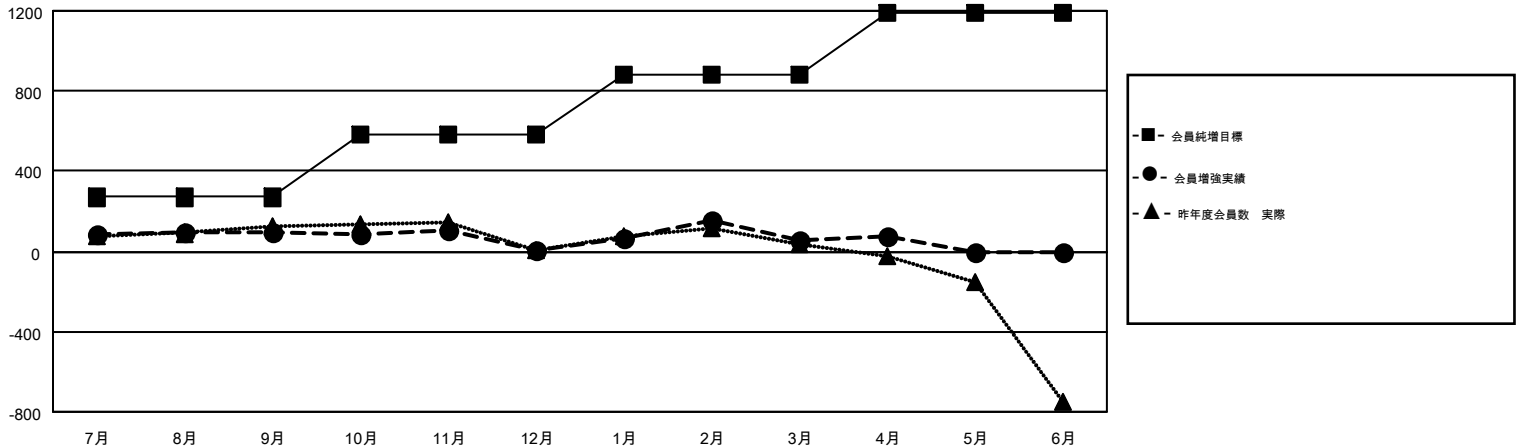

GMT MONTHLY MEMBERSHIP PROGRESS REPORT

Results as of: 4/30/2019

Multiple District 337

LOCATION: JAPAN

GMT: MASAYOSHI MARUYAMA, YASUHISA NAKAMURA

GMT会則地域 5

クラブ				名			
結果: 2018-2019				結果: 2018-2019			
四半期	新クラブ目標	新クラブ	解散クラブ	四半期	会員純増目標	会員増強実績	退会者(転籍を含む)実際
7月/8月/9月	0	1	2	7月/8月/9月	270	412	295
10月/11月/12月	1	1	0	10月/11月/12月	310	219	306
1月/2月/3月	1	2	0	1月/2月/3月	300	323	262
4月/5月/6月	2	1	0	4月/5月/6月	310	142	122

新クラブ目標及び実績累計

会員目標及び実績累計

解散クラブ: 2	288 CLUBS OF 393 一名以上の新会員を登録	男女別 男性 11,846 (74.94%) 女性 3,961 (25.06%)
退会者 物故会員 101 クラブ解散 53 その他 831 合計 985	会員累計データを見るには、ここをクリック	世帯主/家族会員合計 5,785 国際会費半額の家族会員 3,171