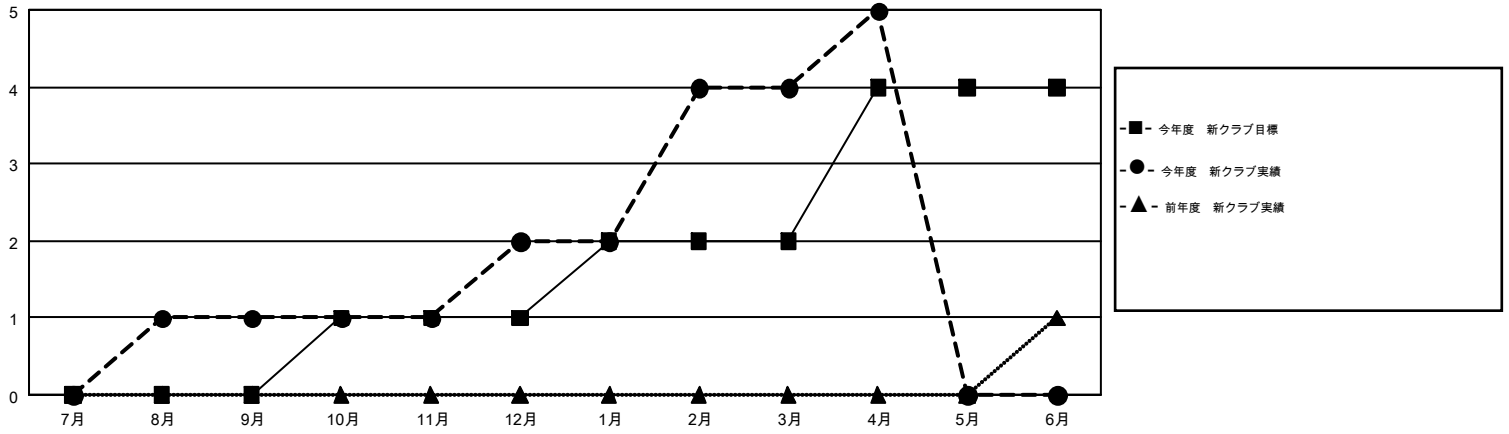

GMT MONTHLY MEMBERSHIP PROGRESS REPORT

Results as of: 4/30/2019

Multiple District 337

LOCATION: JAPAN

GMT: MASAYOSHI MARUYAMA, YASUHISA NAKAMURA

GMT会則地域 5

クラブ				名			
結果: 2018-2019				結果: 2018-2019			
四半期	新クラブ目標	新クラブ	解散クラブ	四半期	会員純増目標	会員増強実績	退会者(転籍を含む)実際
7月/8月/9月	0	1	2	7月/8月/9月	270	412	295
10月/11月/12月	1	1	0	10月/11月/12月	310	219	306
1月/2月/3月	1	2	0	1月/2月/3月	300	323	262
4月/5月/6月	2	1	0	4月/5月/6月	310	142	122

新クラブ目標及び実績累計

会員目標及び実績累計

解散クラブ: 2	288 CLUBS OF 393 一名以上の新会員を登録	男女別 男性 11,846 (74.94%) 女性 3,961 (25.06%)
退会者 物故会員 101 クラブ解散 53 その他 831 合計 985	会員累計データを見るには、ここをクリック	世帯主/家族会員合計 5,785 国際会費半額の家族会員 3,171